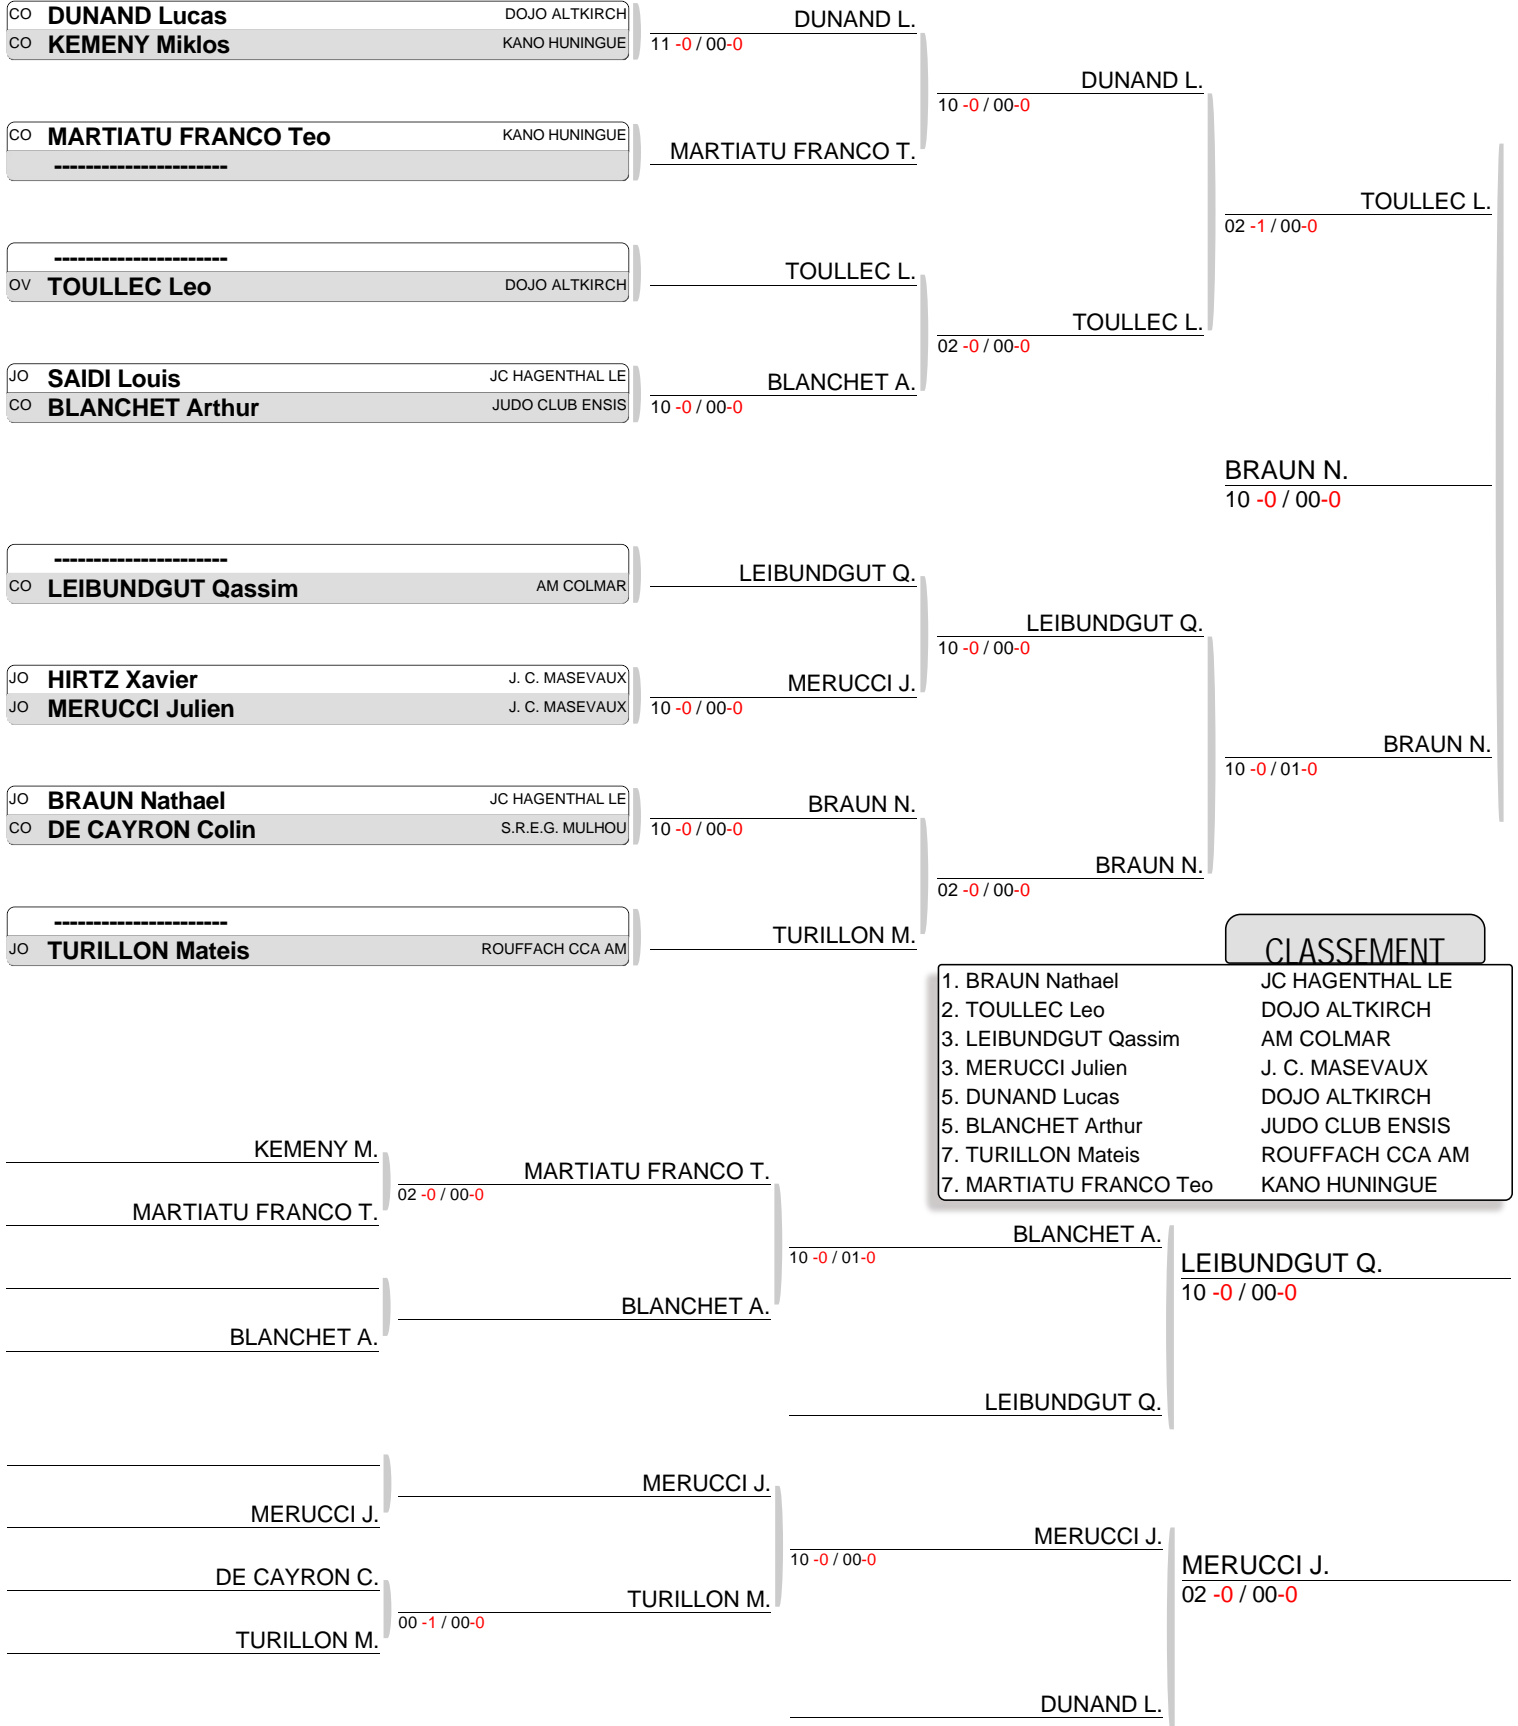

GRAND PRIX BENJAMIN(E)S - SALLE POLYVALENTE
TABLEAU (Le22-01-2023)