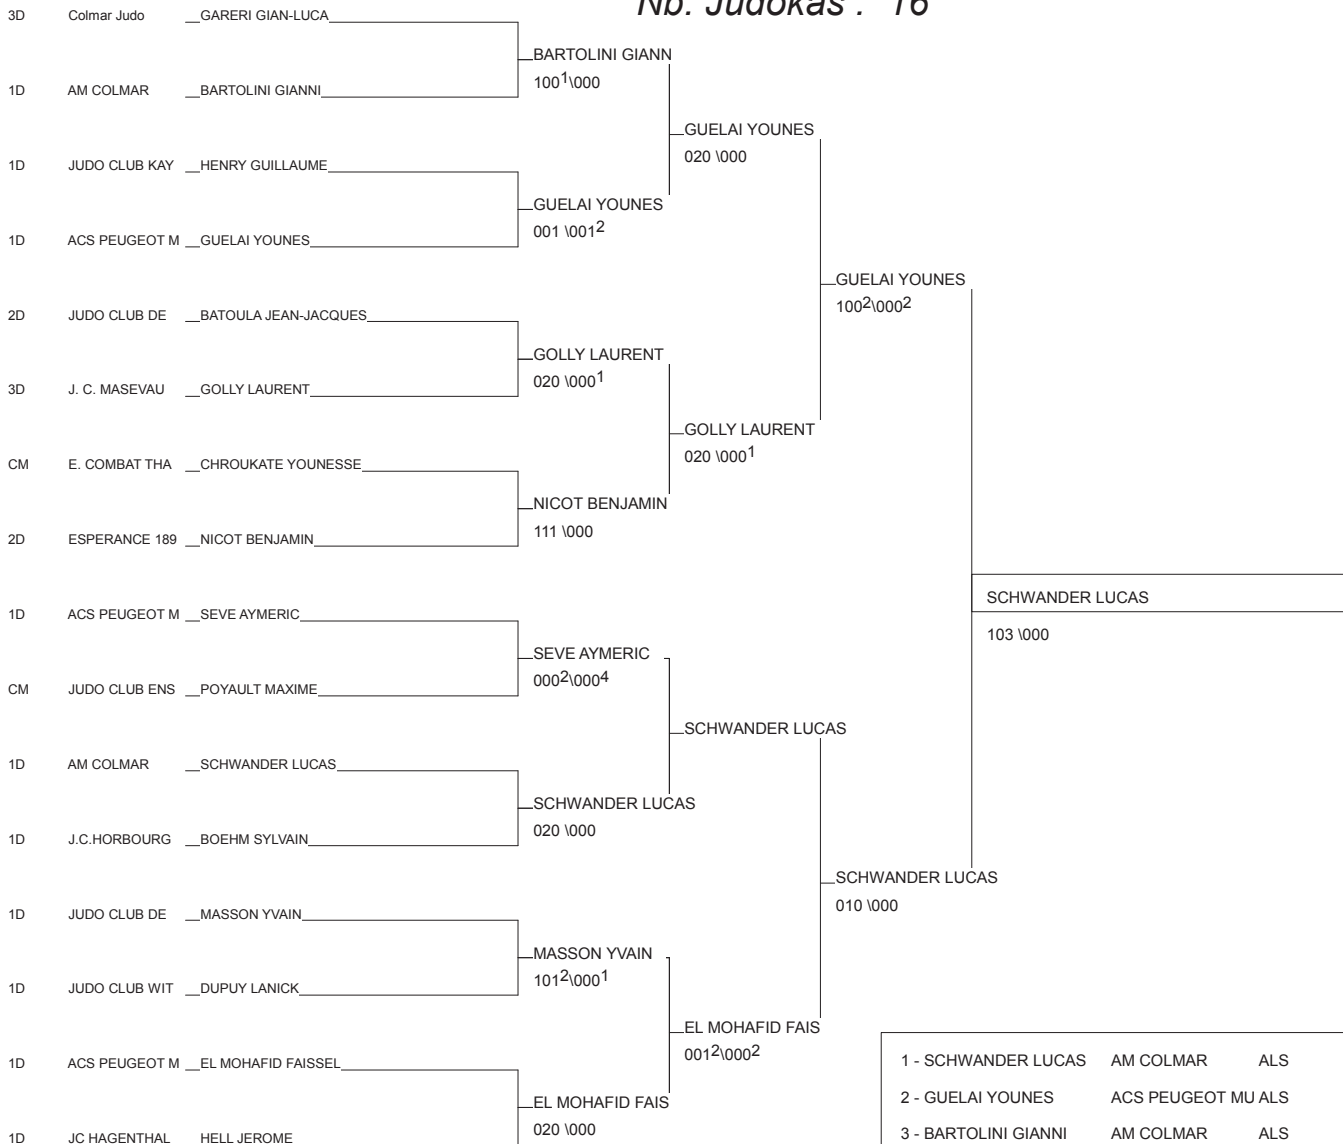

# CHAMP SENIORS

RICHWILLER 18/01/2015

Cat. -90

Nb. Judokas : 16

1 - SCHWANDER LUCAS	AM COLMAR	ALS	AM
2 - GUELAI YOUNES	ACS PEUGEOT MU	ALS	ACS
3 - BARTOLINI GIANNI	AM COLMAR	ALS	AM
3 - GOLLY LAURENT	J. C. MASEVAUX	ALS	J.
5 - EL MOHAFID FAISSEL	ACS PEUGEOT MU	ALS	ACS
5 - MASSON YVAIN	JUDO CLUB DE G	ALS	JUD
7 - BATOULA JEAN-JACQUE	JUDO CLUB DE G	ALS	JUD
7 - BOEHM SYLVAIN	J.C.HORBOURG W	ALS	J.C