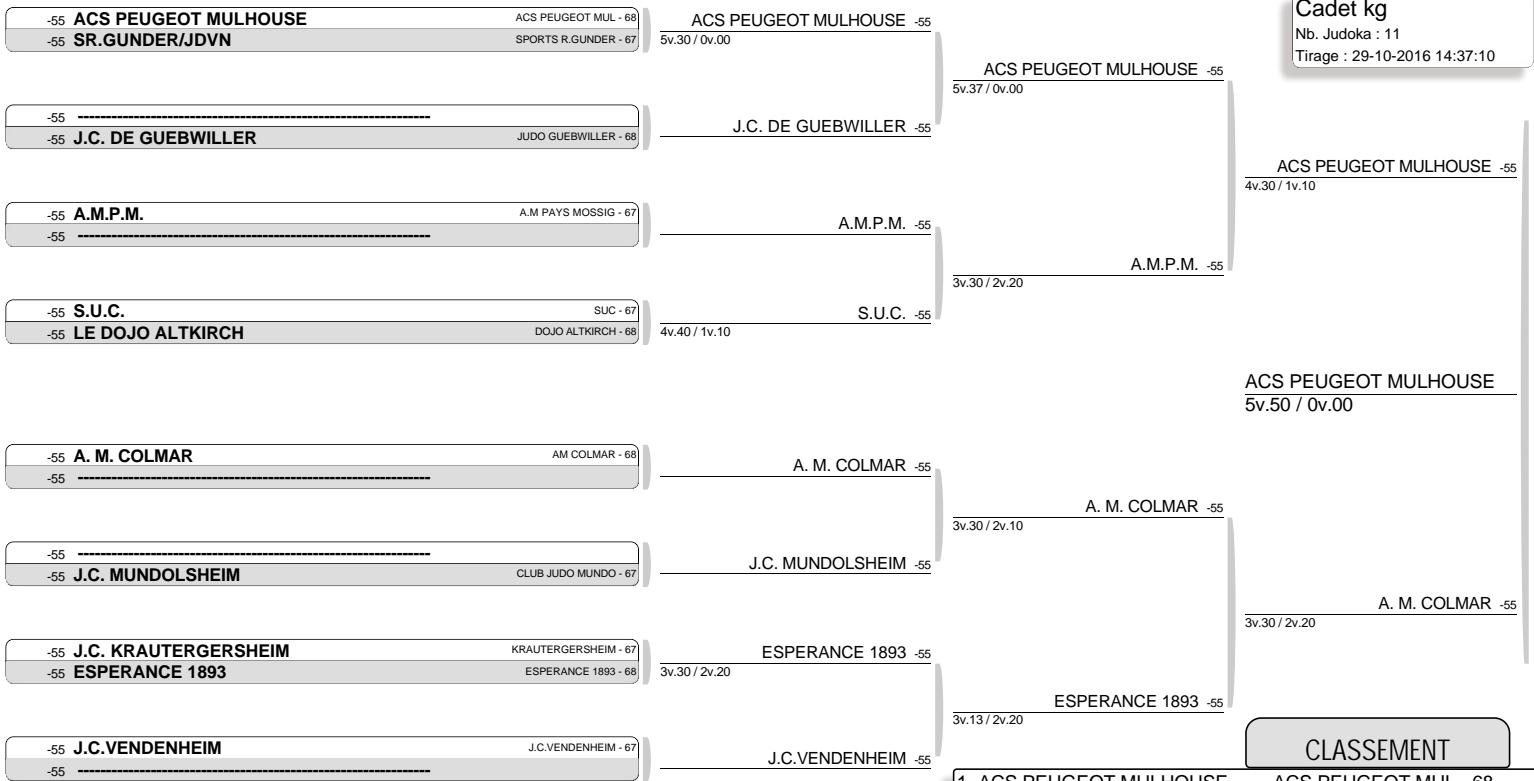

3 judoka.

Tirage : 29-10-2016 15:40:37

Poule 1 (Cadet Féminin)

Tapis 4

NOM et Prénom	Club	Grade	1	2	3	V	V Ind	P	C
LE DOJO ALTKIRCH	DOJO ALTKIRCH	1		4v.37 1v.10	5v.40 0v.00	2	9	77	1
J.C.SAVERNE	JC.SAVERNE	2	X		X	0	2	0	3
ACS PEUGEOT MULHOUSE	ACS PEUGEOT MUL	3	X	4v.37 1v.10		1	4	37	2

Ordre combats : 1-2 2-3 1-3

CLASSEMENT	
1. ACS PEUGEOT MULHOUSE	ACS PEUGEOT MUL - 68
2. A. M. COLMAR	AM COLMAR - 68
3. A.M.P.M.	A.M PAYS MOSSIG - 67
3. S.U.C.	SUC - 67
5. ESPERANCE 1893	ESPERANCE 1893 - 68
5. J.C. MUNDOLSHEIM	CLUB JUDO MUNDO - 67
7. J.C. DE GUEBWILLER	JUDO GUEBWILLER - 68
7. J.C.VENDENHEIM	J.C.VENDENHEIM - 67