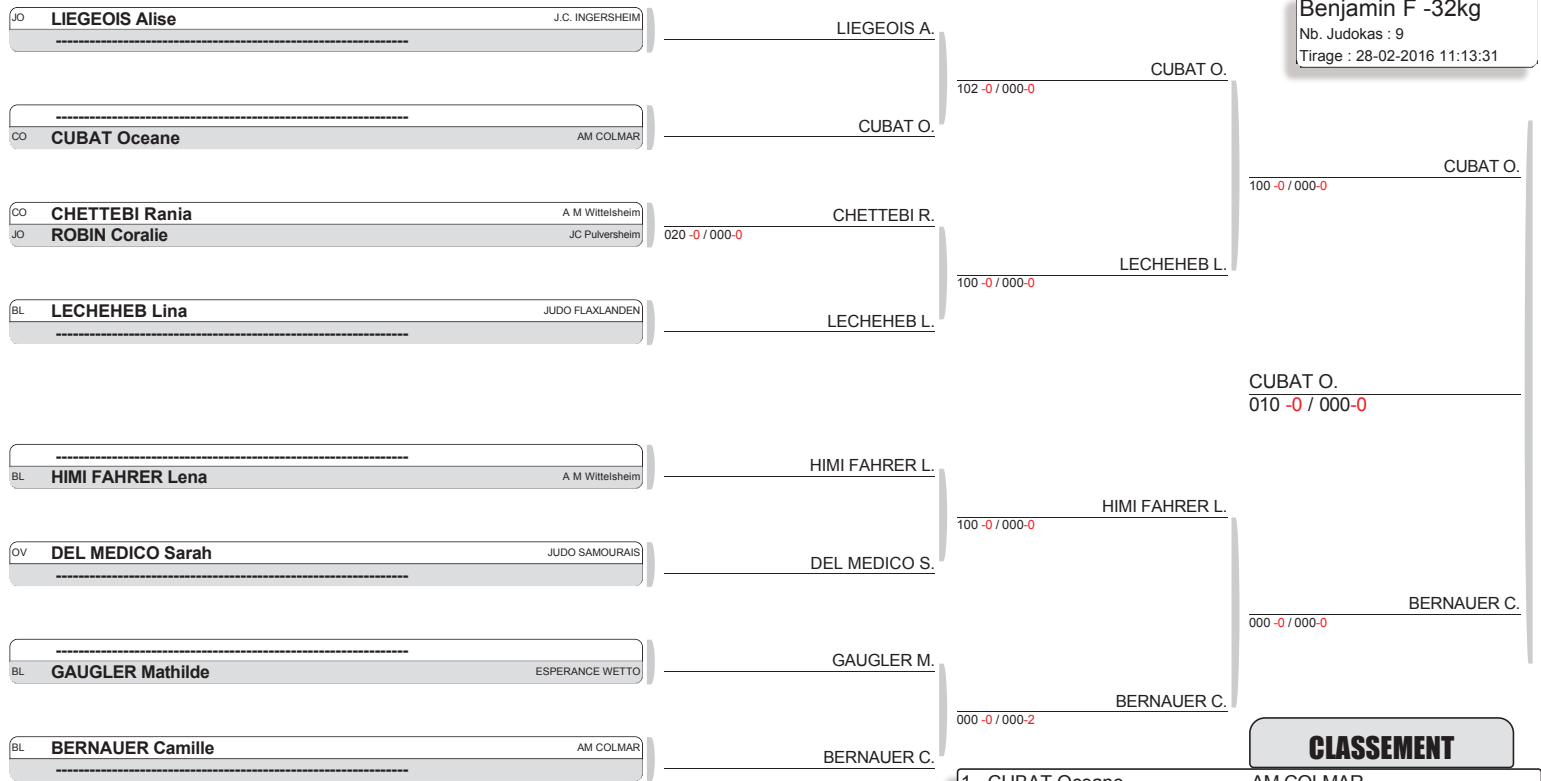

Critérium départemental Benjamins - WITTENHEIM
TABLEAU (Le28-02-2016)

Benjamin F -32kg
Nb. Judokas : 9
Tirage : 28-02-2016 11:13:31

CLASSEMENT

1. CUBAT Oceane	AM COLMAR
2. BERNAUER Camille	AM COLMAR
3. CHETTEBI Rania	A M Wittelsheim
3. LECHEHEB Lina	JUDO FLAXLANDEN
5. GAUGLER Mathilde	ESPERANCE WETTO
5. HIMI FAHRER Lena	A M Wittelsheim
7. DEL MEDICO Sarah	JUDO SAMOURAIS
7. LIEGEOIS Alise	J.C. INGERSHEIM