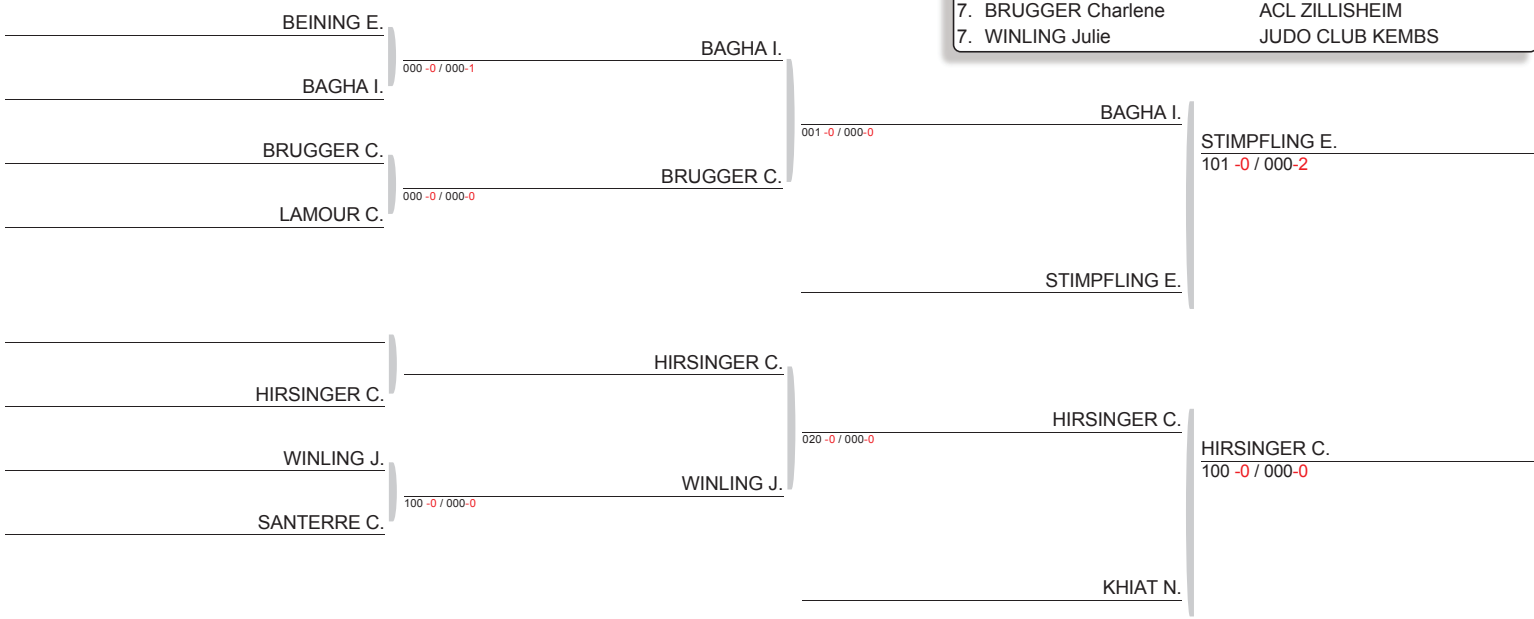

CLASSEMENT

1. SLIMANI Savannah	ACS PEUGEOT MUL
2. LOETSCHER Ambre	A M Wittelsheim
3. STIMPFLING Emma	JUDO CLUB DE GU
3. HIRSINGER Chloe	J.C. INGERSHEIM
5. KHIAT Nihal	JC KANO HUNINGU
5. BAGHA Imane	ESPERANCE 1893
7. BRUGGER Charlene	ACL ZILLISHEIM
7. WINLING Julie	JUDO CLUB KEMBS