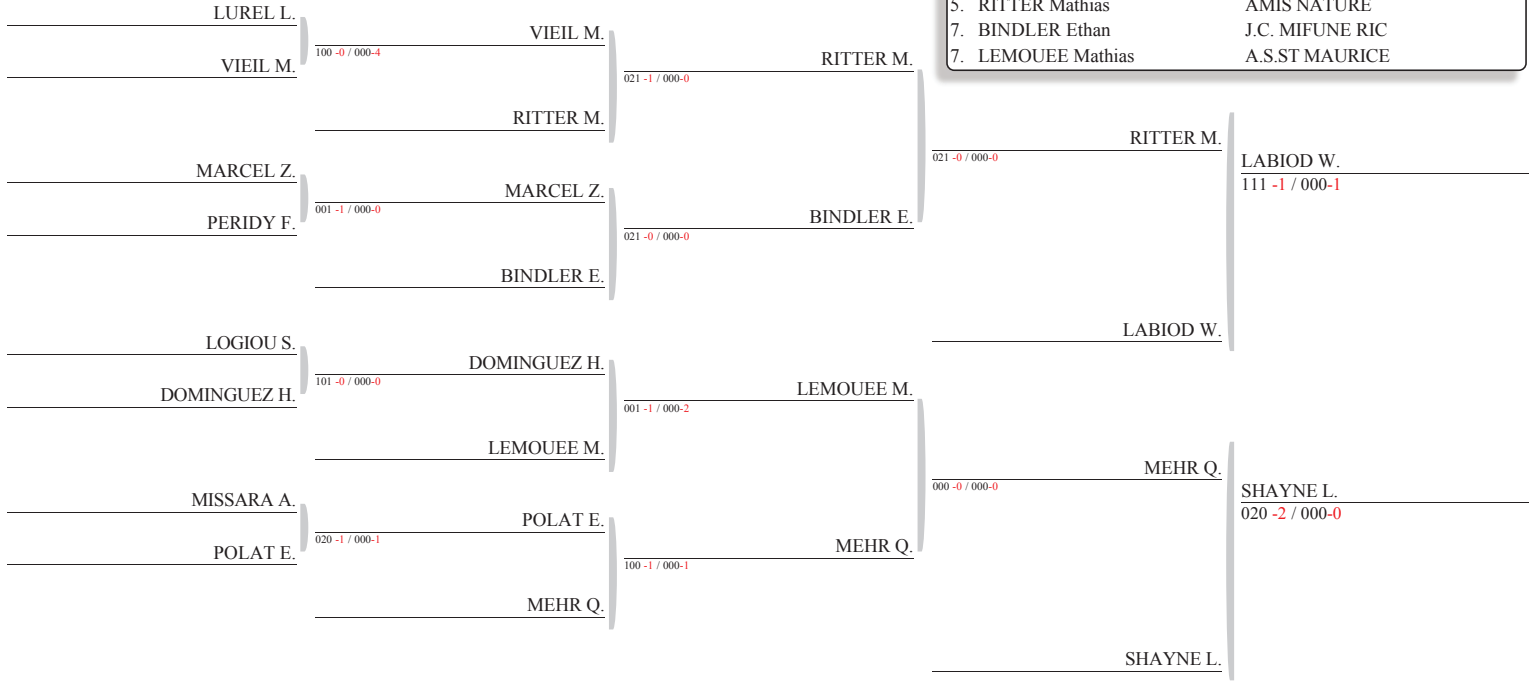

Ordre combats : 1-2 2-3 1-3

Critérium départemental Benjamins - WITTENHEIM

TABLEAU (Le28-02-2016)

Benjamin M -34kg
 Nb. Judokas : 27
 Tirage : 28-02-2016 09:02:09

CLASSEMENT

1.	LANG Theo	AM COLMAR
2.	MAFSAL Nagib	A.S.ST MAURICE
3.	LABIOD Wassime	ESPERANCE 1893
3.	SHAYNE Liam	AM COLMAR
5.	MEHR Quentin	J.C. WINTZENHEIM
5.	RITTER Mathias	AMIS NATURE
7.	BINDLER Ethan	J.C. MIFUNE RIC
7.	LEMOUEE Mathias	A.S.ST MAURICE