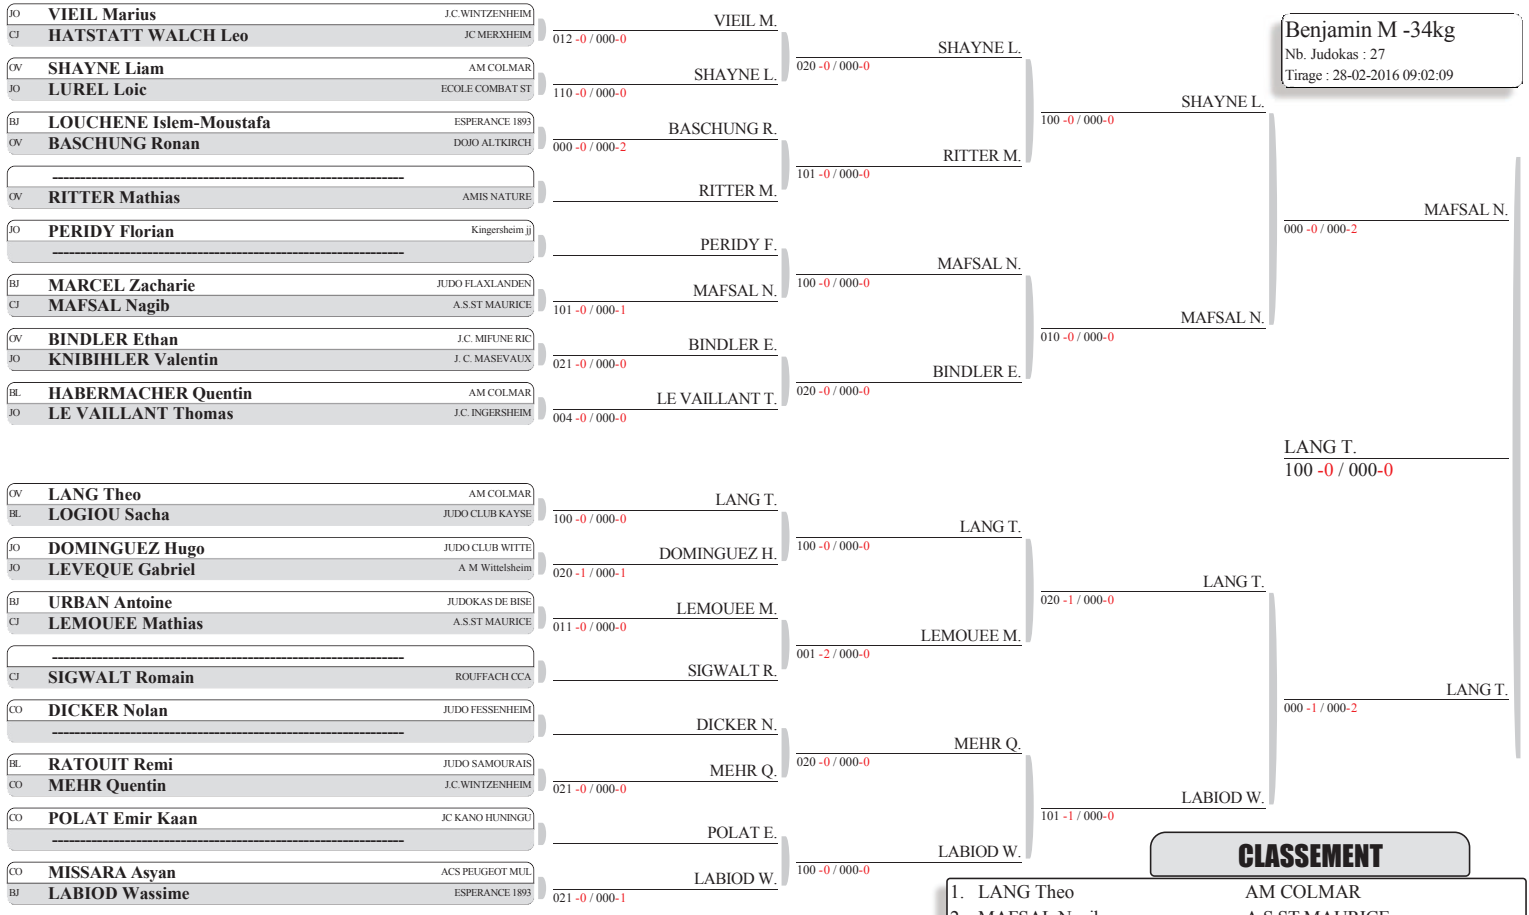

Critérium départemental Benjamins - WITTENHEIM

TABLEAU (Le28-02-2016)