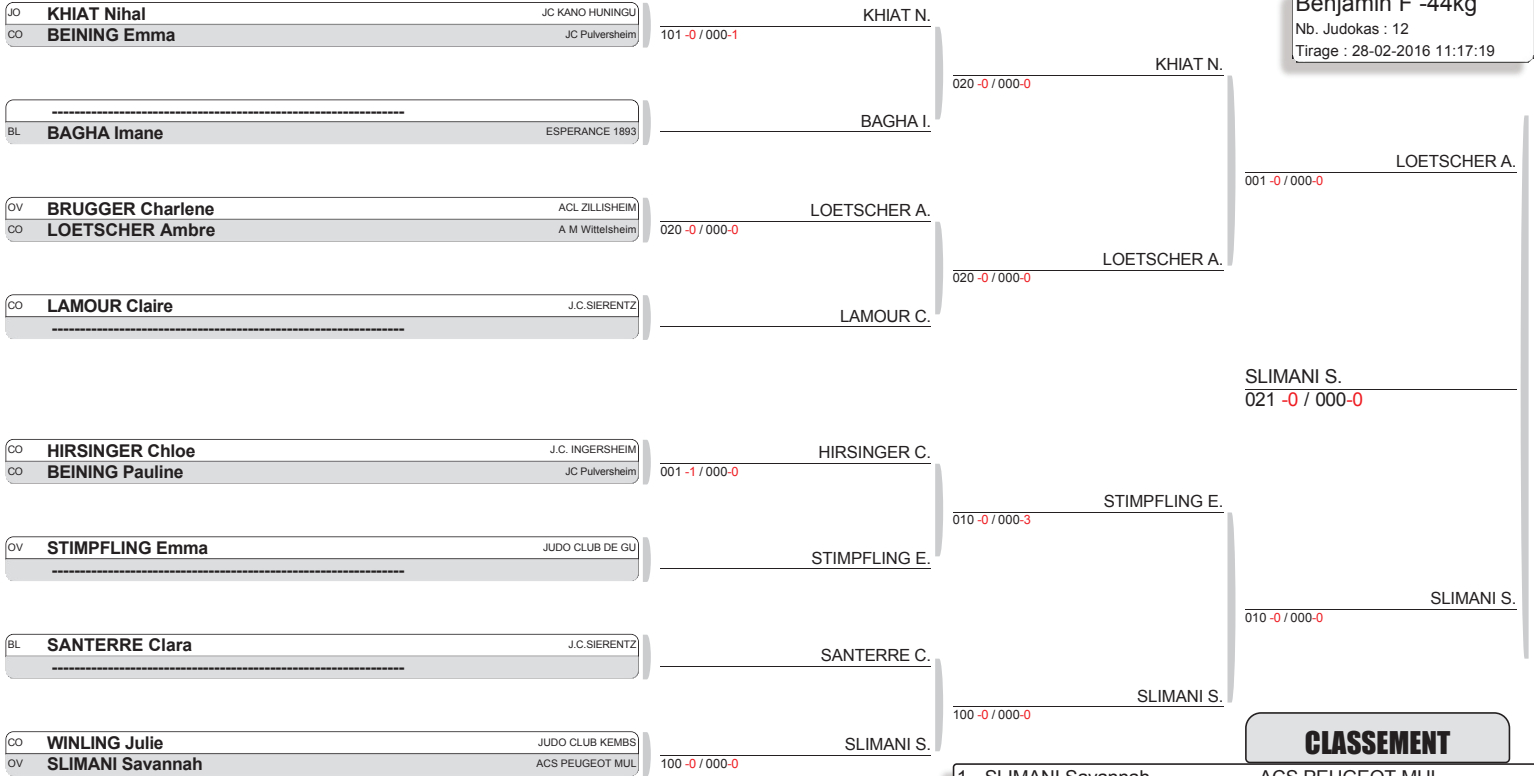

Critérium départemental Benjamins - WITTENHEIM
TABLEAU (Le28-02-2016)

Benjamin F -44kg
Nb. Judokas : 12
Tirage : 28-02-2016 11:17:19