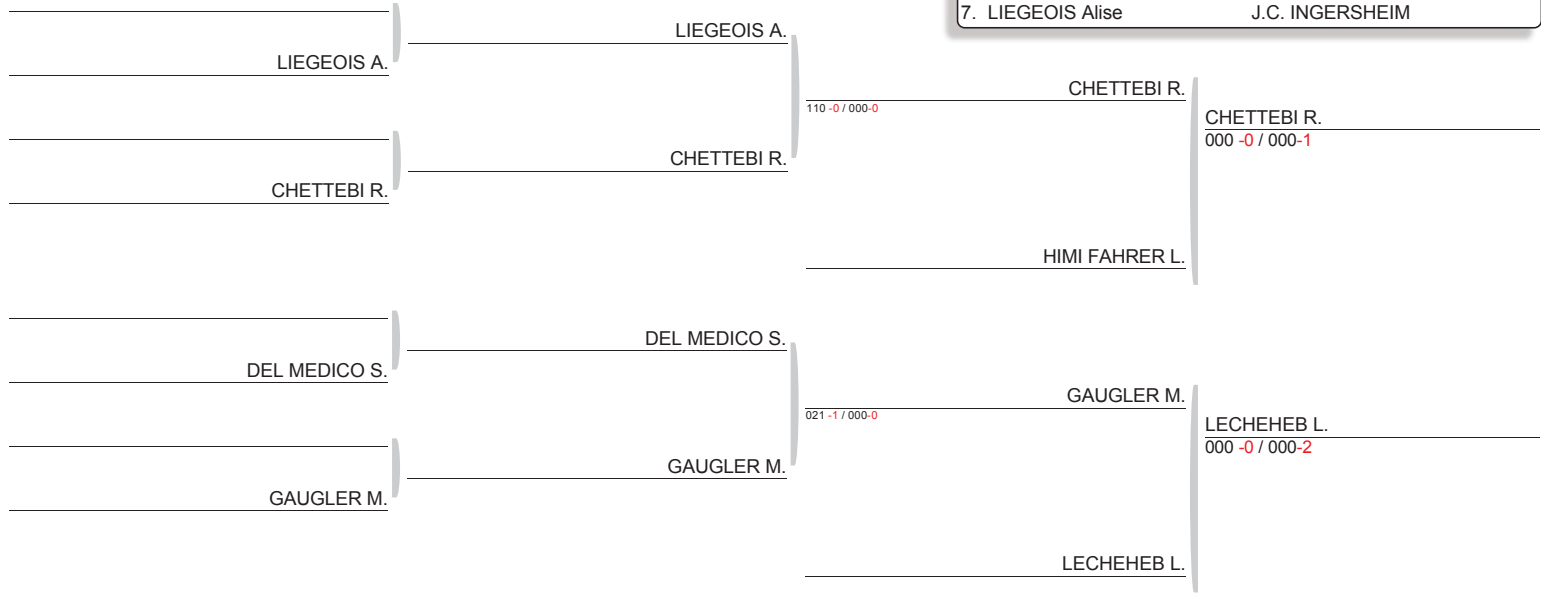

Critérium départemental Benjamins - WITTENHEIM
TABLEAU (Le28-02-2016)

Benjamin F -32kg
Nb. Judokas : 9
Tirage : 28-02-2016 11:13:31

CLASSEMENT

1. CUBAT Oceane	AM COLMAR
2. BERNAUER Camille	AM COLMAR
3. CHETTEBI Rania	A M Wittelsheim
3. LECHEHEB Lina	JUDO FLAXLANDEN
5. GAUGLER Mathilde	ESPERANCE WETTO
5. HIMI FAHRER Lena	A M Wittelsheim
7. DEL MEDICO Sarah	JUDO SAMOURAIS
7. LIEGEOIS Alise	J.C. INGERSHEIM