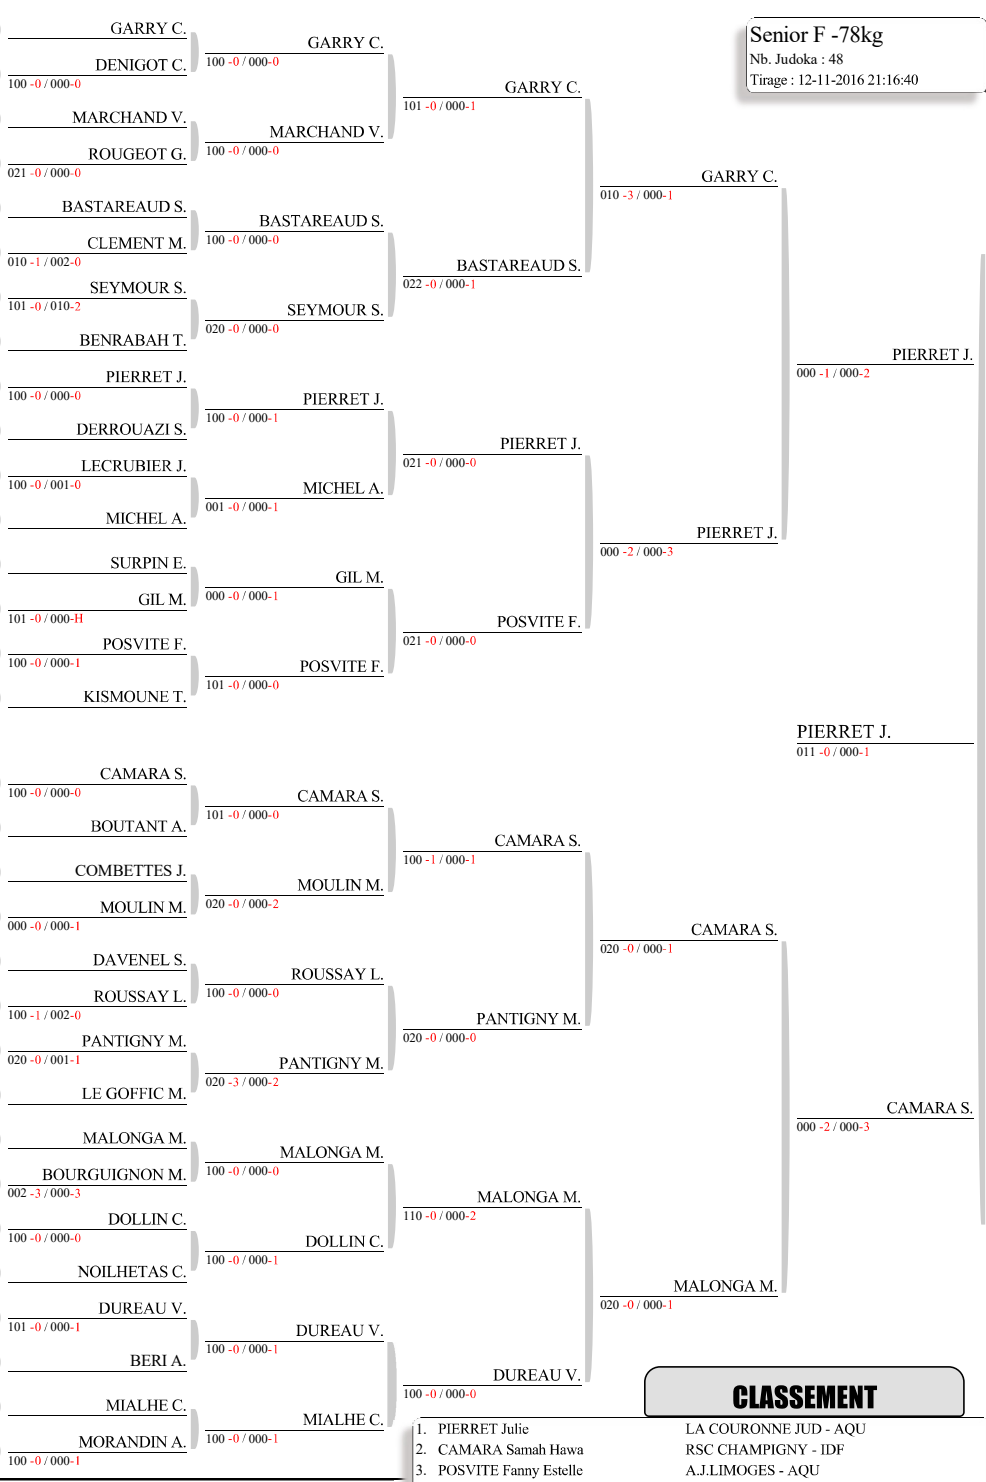

Senior F -78kg
 Nb. JudoKa : 48
 Tirage : 12-11-2016 21:16:40

ID	GARRY Christelle	J.C.MAISONS ALF - IDF
ID	LINTZ Helene	M.J.C. LANELUEV - GRE
ID	DENIGOT Cindy	FREBAULT LORIE - BRE
2D	MARCHAND Valentine	AJA PARIS XX - IDF
ID	ROUGEOT Gabrielle	A.J.LIMOGES - AQU
ID	DONJON Emilie Marie	MONTPELLIER JUD - OCC
ID	BASTAREAUD Stessie	JC PONTAULT - IDF
2D	JOUTEAU Alexane	VENDEE JUDO - PDL
ID	CLEMENT Mathilde	JUDO CLUB ST PO - HDF
ID	SEYMOUR Sarah	RSC CHAMPIGNY - IDF
2D	BOURDASSOL Laura	JAP 63 - ARA
ID	BENRABAH Tsorya	ESPERANCE 1893 - GRE
3D	PIERRET Julie	LA COURONNE JUD - AQU
ID	BOURAS Donna	COLOMIERS JUDO - OCC
ID	DERROUAZI Soumaya	AS MANTES JUDO - IDF
ID	LECRUBIER Justine	CPB RENNES JUDO - BRE
ID	PAPEQUE Yvette	EURE JUDO - NOR
ID	MICHEL Auriane	JUDO CLUB JUNIV - GRE
ID	SURPIN Emeline	A.M ASNIERES - IDF
2D	DEREGNIEAUX Elodie	SESHIN JUDO CL - HDF
ID	GIL Mathilde	SPORTING MARNAY - GRE
ID	CUVELIER Amandine	CERCLE CULT ET - IDF
2D	POSVITE Fanny Estelle	A.J.LIMOGES - AQU
CM	KISMOUNE Tiffen-Anissa	GUC JCG - ARA
ID	CAMARA Samah Hawa	RSC CHAMPIGNY - IDF
ID	ODILLE Anais	JC CLEMENTIN - BFC
ID	BOUTANT Ameline	JCC COUHE - AQU
2D	COMBETTES Joannie	MONTPELLIER SC - OCC
ID	MOULIN Marie	AJ 54 - GRE
2D	PARISOT Maurcen	RED STAR CMONT - IDF
CM	DAVENEL Sylvia	JUDO 30 - OCC
2D	ROUSSAY Laurene	J.C.VENELLOIS - PACA
ID	LAULAN Nathalie	VOJUDO - IDF
ID	CHAPUIS Laura	JO GRAND LYON - ARA
ID	PANTIGNY Melissa	OJA 62 - HDF
ID	LE GOFFIC Maeva	PAIMPOL GOELO - BRE
2D	MALONGA Madeleine	ESBM JUDO - IDF
ID	BOURGUIGNON Margaux	UST HAYANGE - GRE
ID	BERTHELEMY Ingrid	CO DOUCHY - HDF
ID	PAPEQUE Christelle	EURE JUDO - NOR
ID	DOLLIN Chloe	NICE JUDO - PACA
ID	NOILHETAS Chloe	A.J.LIMOGES - AQU
ID	DUREAU Vanessa	SGS JUDO - IDF
ID	CHERBOEUF Eva	DOJO NANTAIS - PDL
2D	BERI Audrey	CLUB JUDO MUNDO - GRE
ID	MIALHE Celine	JC DESURESNES - IDF
ID	BLANCHARD Melissa	GUC JCG - ARA
4D	MORANDIN Aurelie	J C MONTASTRUC - OCC